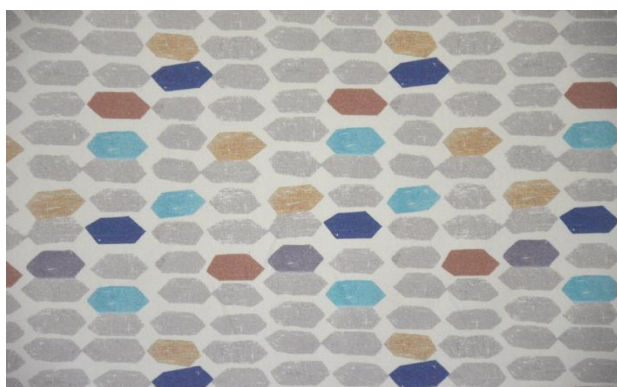

**Casal**  
 TISSUS D'AMEUBLEMENT

COL. 6376

## 30397 MAGICIEN

COL. 1260

COL. 1274

**Laize - Width - Breite - Altezza :** 143 cm

**Nombre de coloris :** 5

**Poids - Weight - Gewicht - Peso :**

315 g/ml

**Composition - Zusammensetzung - Composizione :**

100% CO

**Utilisation - Use - Gebrauch - Uso :**

Martindale 14 000 trs

**Raccord - Repeat - Rapport - Rapporto :** 21,5 cm  $\updownarrow$  X 15,5 cm  $\leftarrow\rightarrow$

[www.casal.fr](http://www.casal.fr)